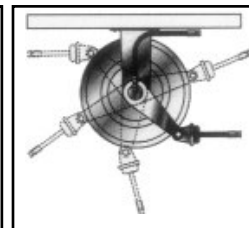

Montage vertical ou horizontal

OPTIONS

- λ **Support pivotant :** en inox (uniquement pour les enrouleurs automatiques).
- λ **Pistolet anti-choc bleu avec embout :** se raccorde directement sur le tuyau afin de pulvériser une solution désinfectante.
- λ **Support bidon :** 10, 20 ou 30 litres
- λ **Kit de dosage :** (uniquement pour les enrouleurs automatiques). Existe en version 1 ou 2 produits. Ce kit directement intégré sur l'enrouleur, permet le dosage d'un produit de manière efficace grâce aux 14 buses de calibrages de couleurs et donc de pulvériser une solution prête à l'emploi pour nettoyer ou désinfecter une surface.