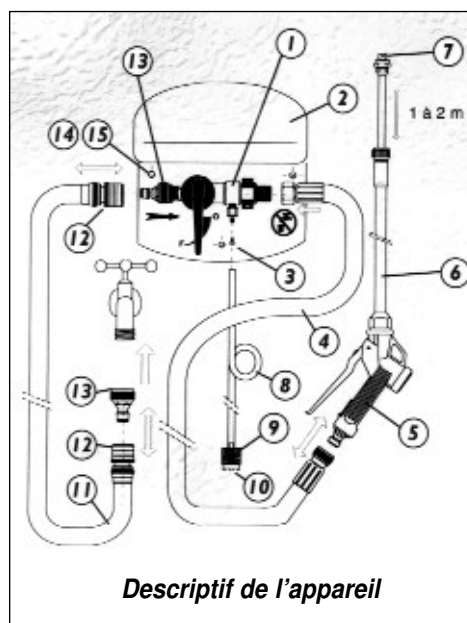

Particularités

- λ Se raccorde directement à un robinet.
- λ Fonctionne sans électricité, ni air comprimé.
- λ Système Venturi.
- λ Possibilité de personnalisation par sérigraphie.

CARACTÉRISTIQUES

Pression : 7 bar maximum

Utilisation en eau froide

Dimensions:

hauteur : 230 mm

largeur : 200 mm

profondeur : 75 mm

Tuyau de lavage 10, 15 ou 25 mètres de tuyau en PVC armé de diamètre intérieur de 12 mm avec raccords sertis.

Vanne d'arrêt antipollution intégrée

Descriptif de l'appareil

1. Hydraulique (vanne antipollution/venturi)
2. Ossature PVC
3. Pochette 14 buses de calibration
4. Tuyau équipé 10, 15 ou 25 mètres
5. Poignée de pulvérisation
6. Lance 0,3 - 0,6 - 0,9 m télescopique
7. Buse à plat
8. Tuyau d'aspiration
9. Lesteur
10. Crépine d'aspiration
11. Tuyau d'alimentation
12. Raccord rapide Laiton
13. Embout rapide Laiton
14. Vis inox 5 x 40 mm (x3)
15. Cheville Fischer S7 (x3)